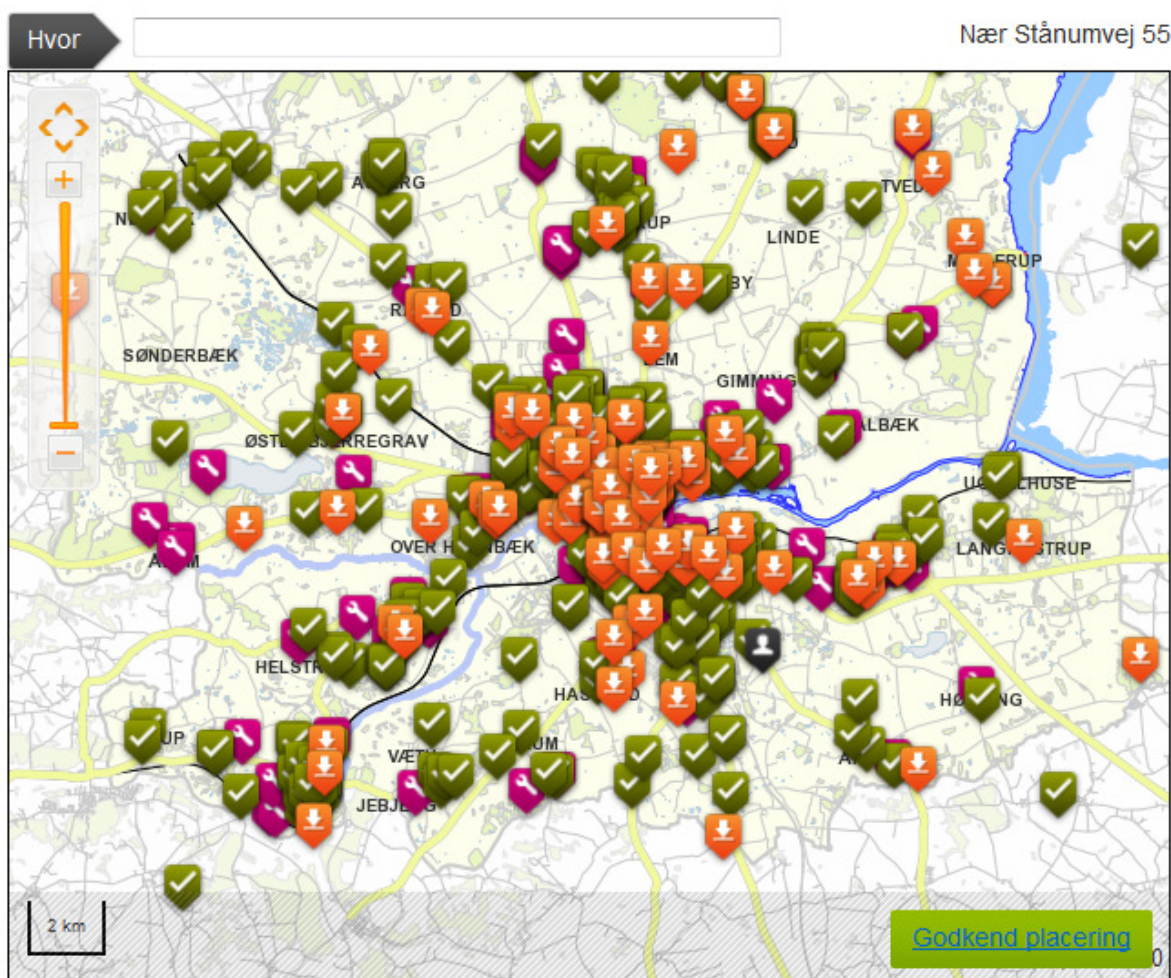

Placering af praj.

Placeringen af dit praj er meget vigtig. Jo mere præcis dit praj er placeret, des nemmere og hurtigere kan vi få det udbedret.

Hvis du ønsker at give et praj, skal du scrolle ned på forsiden af giv et praj, hvor der er et kort over Randers kommune.

Du kan zoome ind på kortet, så du nemmere kan se hvor du vil sætte dit praj.

1. Placer dit praj på kort

Klik på det sted i kortet som du vil give et praj om. Du kan søge på et vejnavn for at få kortet til at zoome ind.

- Henvendelse Modtaget
- Udbedring i gang
- Udbedret
- Kan ikke udbedres
- Dit praj

Du kan placere dit praj på følgende måder:

Du kan indtaste adressen eller vejnavn i boksen over kortet