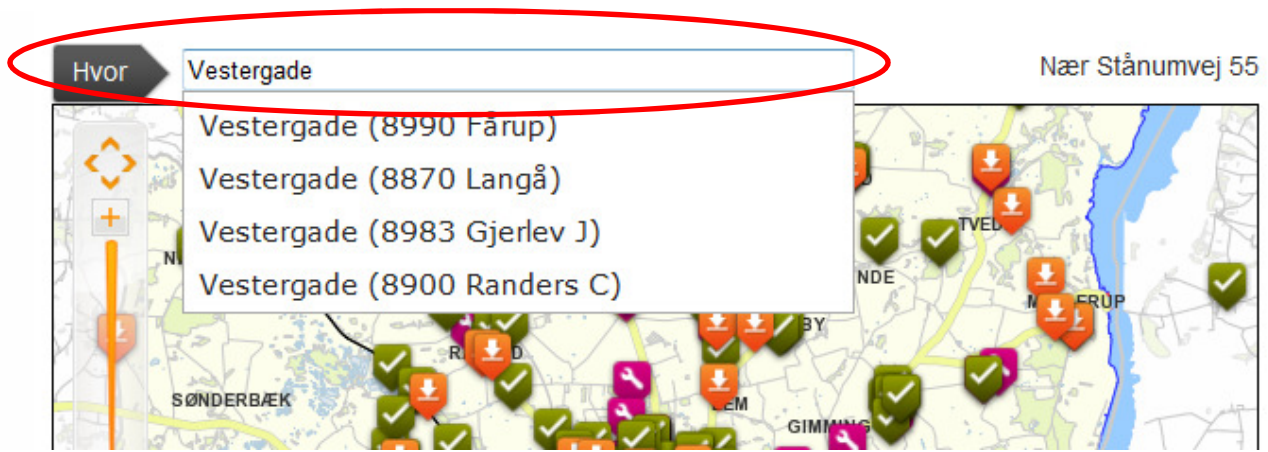

Du kan zoome ind på kortet, så du nemmere kan se hvor du vil sætte dit praj.

### 1. Placer dit praj på kort

Klik på det sted i kortet som du vil give et praj om. Du kan søge på et vejnavn for at få kortet til at zoome ind.

- Henvendelse Modtaget
- Udbedring i gang
- Udbedret
- Kan ikke udbedres
- Dit praj

Du kan placere dit praj på følgende måder:

Du kan indtaste adressen eller vejnavn i boksen over kortet

Som du kan se hjælper boksen dig på vej. Lige så snart du begynder at taste ind i boksen, kommer søgemaskinen med forslag.