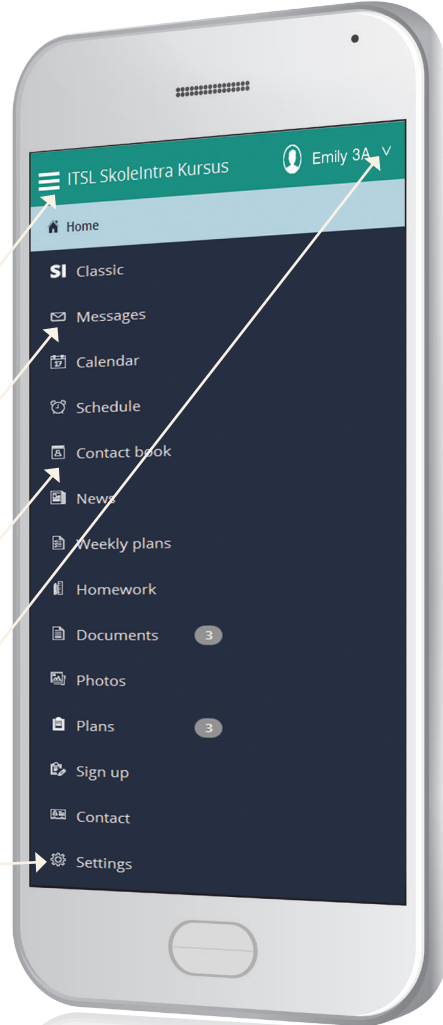

Daha hızlı erişim sağlamak ve her an bildirimlerden haberdar olmak için **mobil uygulamayı** kullanın

Daha kolay erişim için iOS ve Android telefonlarınız için Forældreintra uygulamasını indirebilirsiniz. Uygulama, aynı zamanda, sizi ilgilendiren haberler hakkında size bildirim iletir. Uygulama, farklı okullarda çocukları olan ebeveynler için bir tek erişim noktası sağlamaktadır.

Uygulamayı açtığınızda öncelikle çocuğunuzun okulunu (farklı okullara devam eden çocuklarınız olması halinde okullarını) seçin. Seçeceğiniz her bir okul için bu okula ilişkin olarak ParentIntra kullanıcı adınızı ve parolanızı girmeniz gerekmektedir.

Aynı okula devam eden birden fazla çocuğunuz varsa, tümü uygulama içerisinde kurularak düzenlenecektir. Kurulum sırasında, yeni uygulamanız için bir parola oluşturabilirsiniz. Bu işlemi gerçekleştirmeniz önerilir.

Buradan, uygulama ayarlarını değiştirebilirsiniz.

Çocuğunuza ya da çocuklarınızın tümüne ilişkin bilgilerin bir özetini görüntüleyin. Bölümü küçültmek için yukarı doğru itin.

Hatırlatmalar, mesajlar ya da haftalık programlar sekmelerine gidin. (Burada 'Mesajlar' seçilmiştir).

Buradan Forældreintra'yı açabilirsiniz.

Bu uygulama
'Forældreintra' adıyla
App Store ve Google
Play'den indirilebilir.
- SI logosunun
olmasına dikkate
edin.

Hızlı
indirme için
QR kodları...

Google Play

App Store