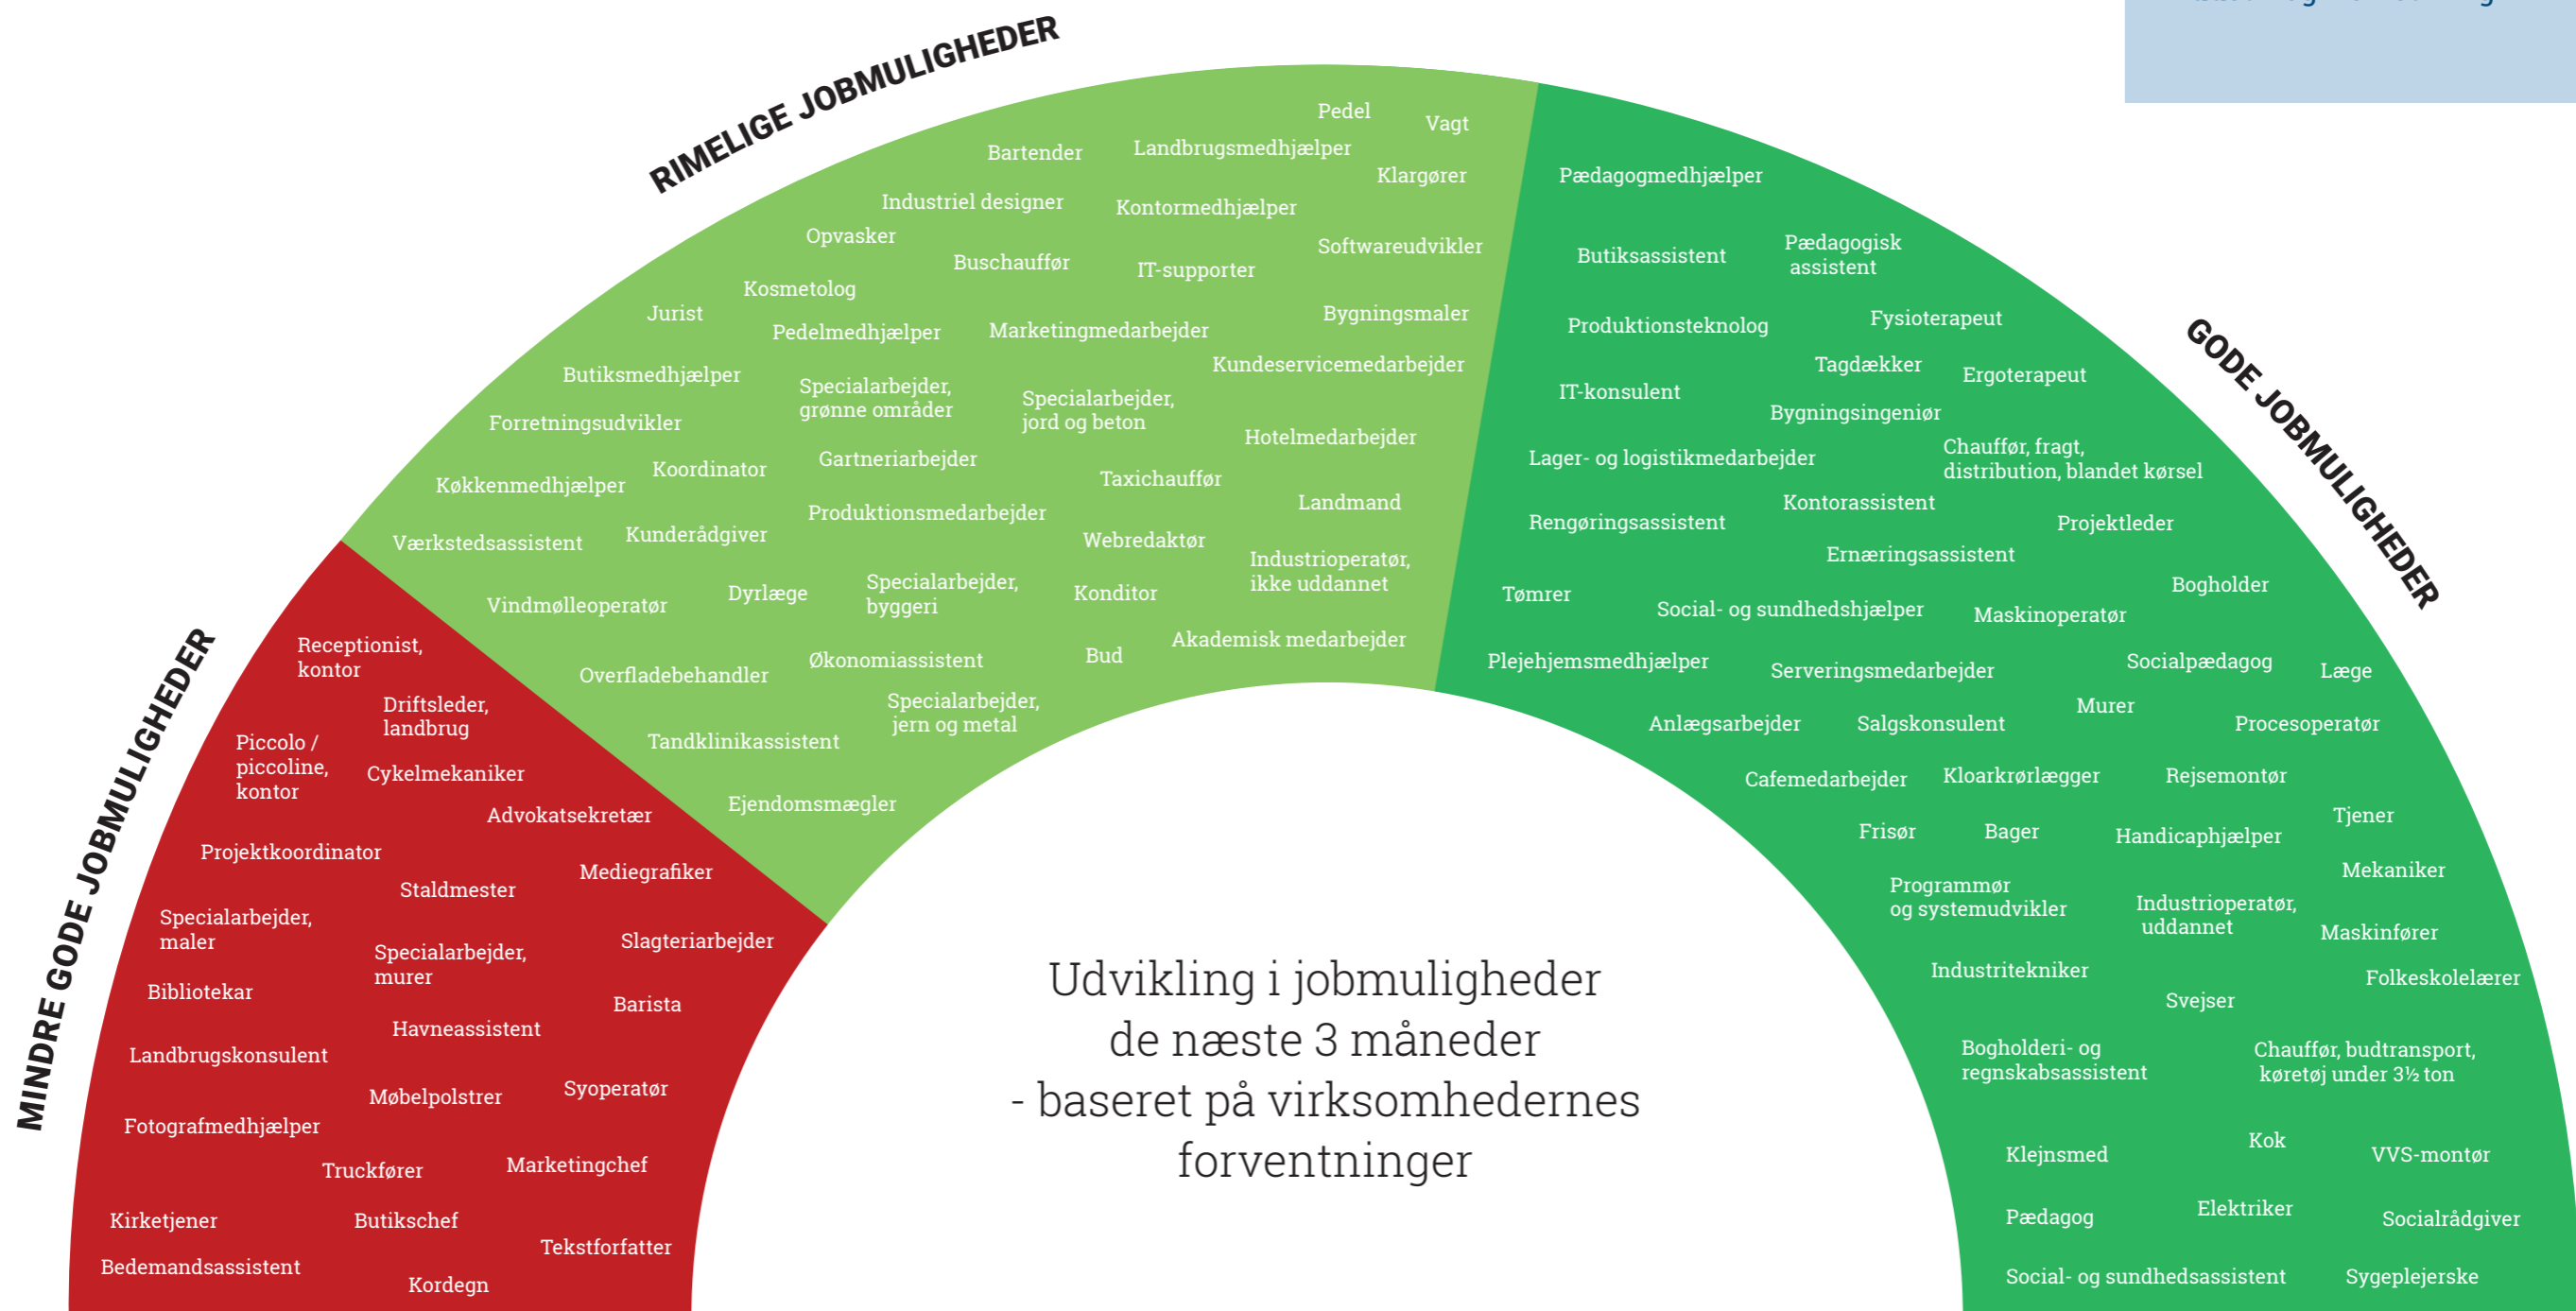

# DET LOKALE JOBBAROMETER

Randers Kommune, januar 2023

Følgende sektorer har særligt svært ved at rekruttere den nødvendige arbejdskraft:

Social- og sundhedsområdet  
Hotel og restauration  
Industri og fremstilling